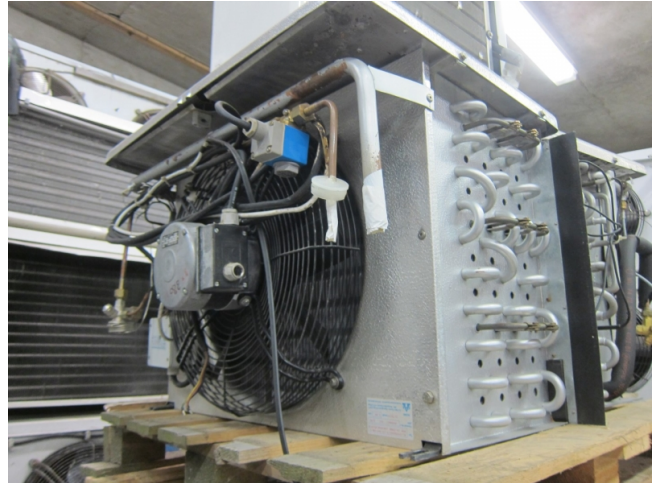

Kuba KL155050045/5-10-665-DE-1 E

Specifications

Marca	Kuba
Tipo	KL155050045/5-10-665-DE-1 E
Capacidad kW	2,2
Refrigerante	Freon
Número de aficionados	1
Fan del Espacio in mm	4
Descongelación	Electric
Tamaños	800x500x550 mm (LxWxH)
Comentarios	# // Fan: 0,43 kW / 1320 RPM / Ø = 450 mm
Stock	1

Description

Used Kuba KL155050045/5-10-665-DE-1 E

Fan: 0,43 kW / 1320 RPM / Ø = 450 mm